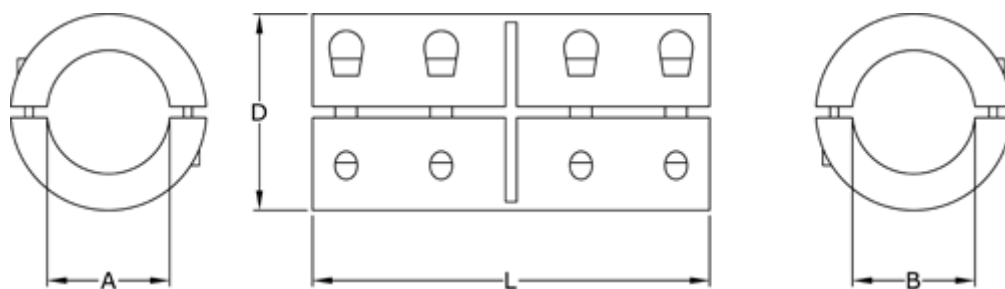

Varenummer: 3323046601020  
Beskrivelse: Fast kobling str. 20 boring 20/20 mm  
To-delt, Stål

## Mål

A = 20  
B = 20  
D = 42  
L = 65  
Skrue = M6x16